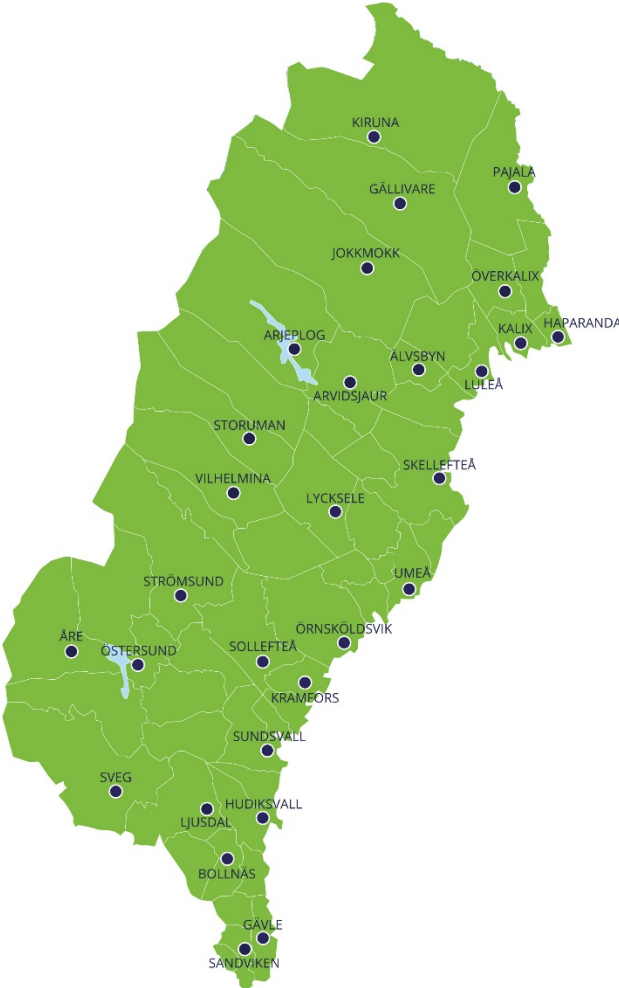

Arbetsförmedlingen

Förslag till nytt kontorsnät

Förslag Arbetsförmedlingens framtida kontorsnät

Region Nord

Kvarstående kontor: Marknadsområde Norra Norrland

- *Arjeplog*
- *Arvidsjaur*
- Gällivare
- Haparanda
- *Jokkmokk*
- Kiruna
- *Pajala*
- Kalix
- Luleå
- *Älvsbyn*
- Lycksele
- Skellefteå
- *Storuman*
- Umeå
- *Vilhelmina*
- *Överkalix*

Kursiv stil: Arbetsförmedlingskontor dit vi själva reser för att ha bokade möten

Kontor som avvecklas: marknadsområde Norra Norrland

- Sorsele
- Boden
- Piteå
- Övertorneå
- Malå
- Norsjö
- Tärnaby
- Dorotea
- Bjurholm
- Nordmaling
- Robertsfors
- Vindeln
- Vännäs
- Åsele

- Ale
- Falkenberg
- Göteborg Angered
- Göteborg Etablering
- Göteborg Frölunda
- Härryda
- Kungsbacka
- Lerum
- Partille
- Stenungsund
- Vårgårda
- Hylte
- Laholm

Kvarstående kontor: Marknadsområde Nordvästra Götaland

- Svenljunga
- Tranemo
- Ulricehamn
- Mark
- Falköping
- Mariestad
- Skara
- Mellerud
- Munkedal
- Sotenäs
- Vänersborg
- Dals Ed
- Tanum

Kvarstående kontor: Marknadsområde Skåne

- Kristianstad
- *Eslöv*
- Helsingborg
- Malmö Södra Förstadsgatan
- *Simrishamn*
- Ystad