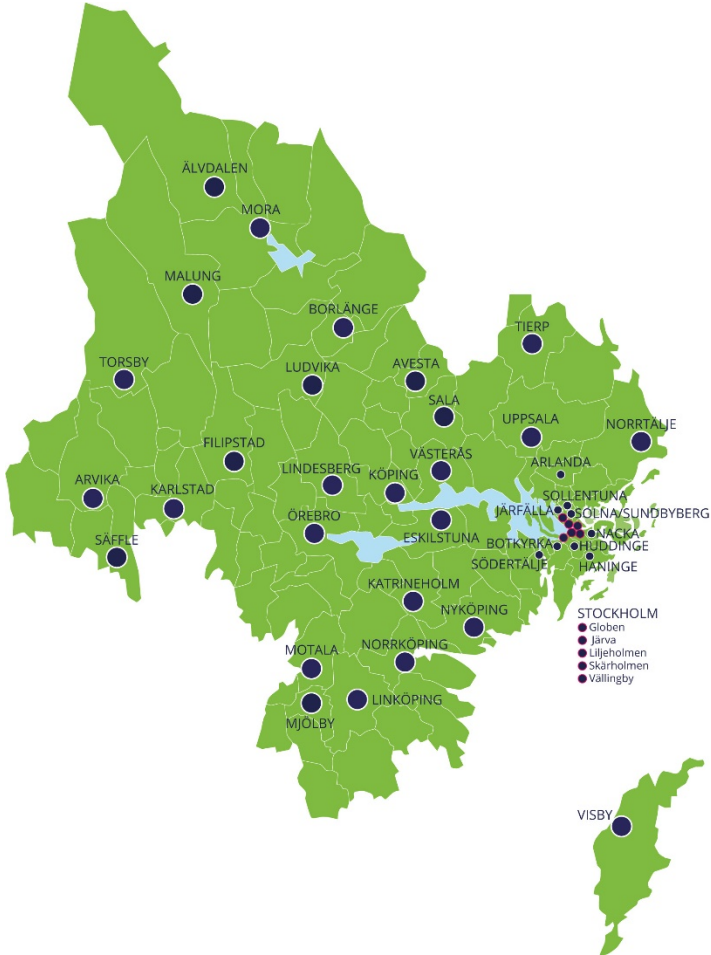

Arbetsförmedlingen

Förslag till nytt kontorsnät

Förslag Arbetsförmedlingens framtida kontorsnät

Region Nord

Kvarstående kontor: Marknadsområde Norra Norrland

- *Arjeplog*
- *Arvidsjaur*
- Gällivare
- Haparanda
- *Jokkmokk*
- Kiruna
- *Pajala*
- Kalix
- Luleå
- *Älvsbyn*
- Lycksele
- Skellefteå
- *Storuman*
- Umeå
- *Vilhelmina*
- *Överkalix*

Kursiv stil: Arbetsförmedlingskontor dit vi själva reser för att ha bokade möten

Kontor som avvecklas: marknadsområde Norra Norrland

- Sorsele
- Boden
- Piteå
- Övertorneå
- Malå
- Norsjö
- Tärnaby
- Dorotea
- Bjurholm
- Nordmaling
- Robertsfors
- Vindeln
- Vännäs
- Åsele

Kvarstående kontor: Marknadsområde Södra Norrland

- Bollnäs
- Gävle
- *Sandviken*
- Hudiksvall
- *Ljusdal*
- Sveg
- Kramfors
- Sollefteå
- Strömsund
- Sundsvall
- Örnsköldsvik
- Åre
- Östersund

Kontor som avvecklas: Marknadsområde Södra Norrland

- Edsbyn
- Söderhamn
- Hofors
- Ockelbo
- Bergsjö
- Hede
- Härnösand
- Timrå
- Ånge
- Svenstavik
- Bräcke
- Krokom
- Hammarstrand

Region Mitt

Kvarstående kontor: Marknadsområde Stockholm Gotland

- Visby
- Botkyrka
- Haninge
- Huddinge
- Järfälla
- Nacka
- Norrtälje
- Sollentuna
- Solna
- Stockholm Globen
- Stockholm Järva
- Stockholm Liljeholmen
- Stockholm Skärholmen
- Stockholm Vällingby
- Södertälje
- Luftfart Arlanda