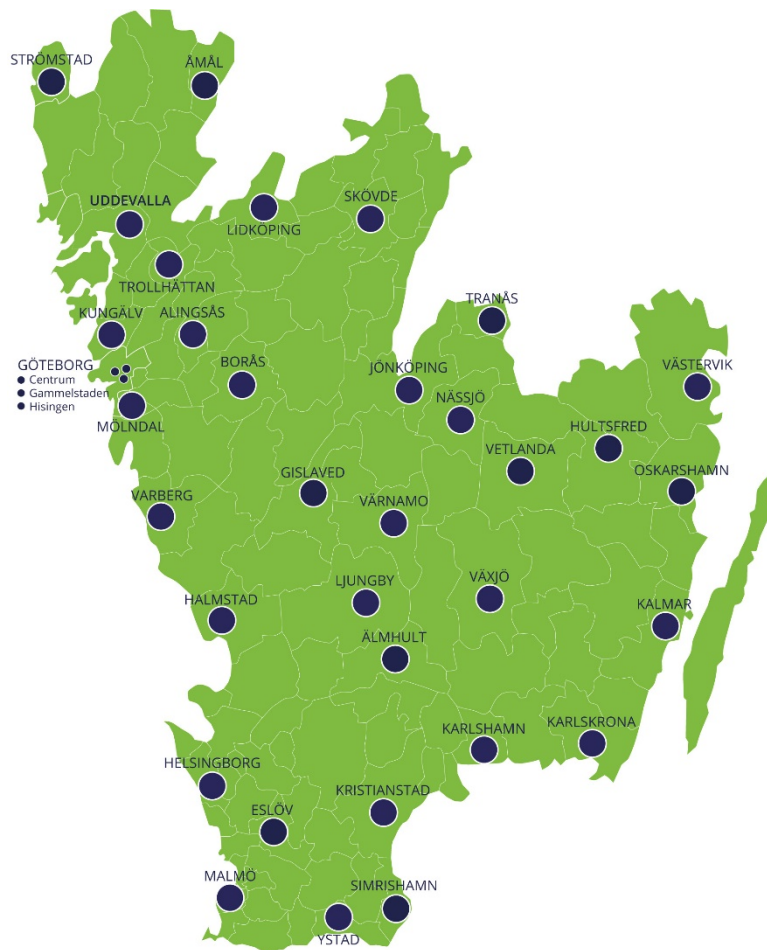

Kvarstående kontor: Marknadsområde Södra Mälardalen Östergötland

- Eskilstuna
- Katrineholm
- Nyköping
- Linköping
- *Mjölby*
- Motala
- Norrköping

Kursiv stil: Arbetsförmedlingskontor dit vi själva reser för att ha bokade möten

Kontor som avvecklas: Södra Mälardalen Östergötland

- Flen
- Strängnäs
- Finspång
- Kinda
- Valdemarsvik
- Åtvidaberg

Kvarstående kontor: Marknadsområde Västra Svealand

- Avesta
- Borlänge
- *Ludvika*
- *Malung*
- Mora
- *Älvdalen*
- Lindsberg
- Örebro
- Arvika
- *Filipstad*
- Karlstad
- *Säffle*
- Torsby

Kursiv stil: Arbetsförmedlingskontor dit vi själva reser för att ha bokade möten

Kontor som avvecklas: Marknadsområde Västra Svealand

- Hedemora
- Falun
- Leksand
- Karlskoga
- Sälen
- Orsa
- Idre
- Särna
- Vansbro
- Askersund
- Hallsberg
- Hällefors
- Kumla
- Laxå
- Kopparberg
- Nora
- Forshaga
- Grums
- Hagfors
- Kil
- Kristinehamn
- Munkfors
- Storfors
- Sunne
- Sysseleback
- Årjäng

Region Syd

Kvarstående kontor: Marknadsområde Göteborg Halland

- Alingsås
- Göteborg Centrum
- Göteborg Gamlestaden
- Göteborg Hisingen
- Kungälv
- Mölndal
- Varberg
- Halmstad

Kontor som avvecklas: Marknadsområde Göteborg Halland