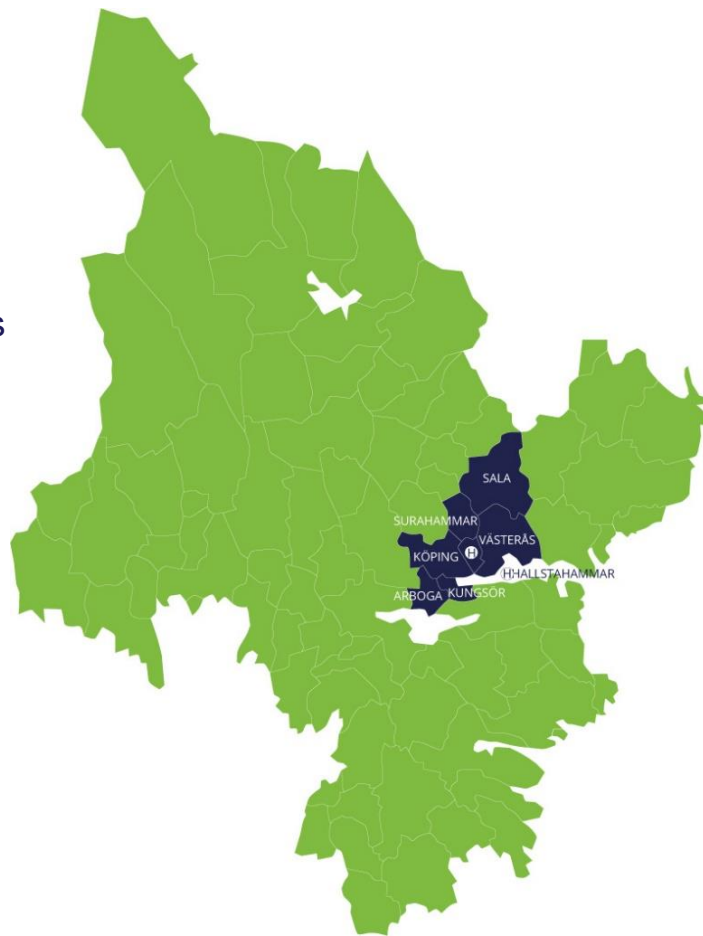

Trollhättan

- Färgelanda
- Grästorp
- Lysekil
- Mellerud
- Munkedal
- Sotenäs
- Trollhättan
- Uddevalla
- Vänersborg

Lidköping

- Götene
- Lidköping
- Vara

Oskarshamn

- Högsby
- Mönsterås
- Oskarshamn

Blekinge

- Karlshamn
- Karlskrona
- Olofström
- Ronneby

REGION NORD

Leveransområde Umeå

Kommuner

- Bjurholm
- Nordmaling
- Robertsfors
- Umeå
- Vindeln
- Vännäs

REGION MITT

Leveransområde Västerås

Kommuner

- Arboga
- Hallstahammar
- Kungsör
- Köping
- Sala
- Surahammar
- Västerås

REGION VÄST

Leveransområde Trollhättan

Kommuner

- Färgelanda
- Grästorp
- Lysekil
- Mellerud
- Munkedal
- Sotenäs
- Trollhättan
- Uddevalla
- Vänersborg

Leveransområde Lidköping

Kommuner

- Götene
- Lidköping
- Vara

REGION ÖST

Leveransområde Oskarshamn

Kommuner

- Högsby
- Mönsterås
- Oskarshamn

REGION SYD