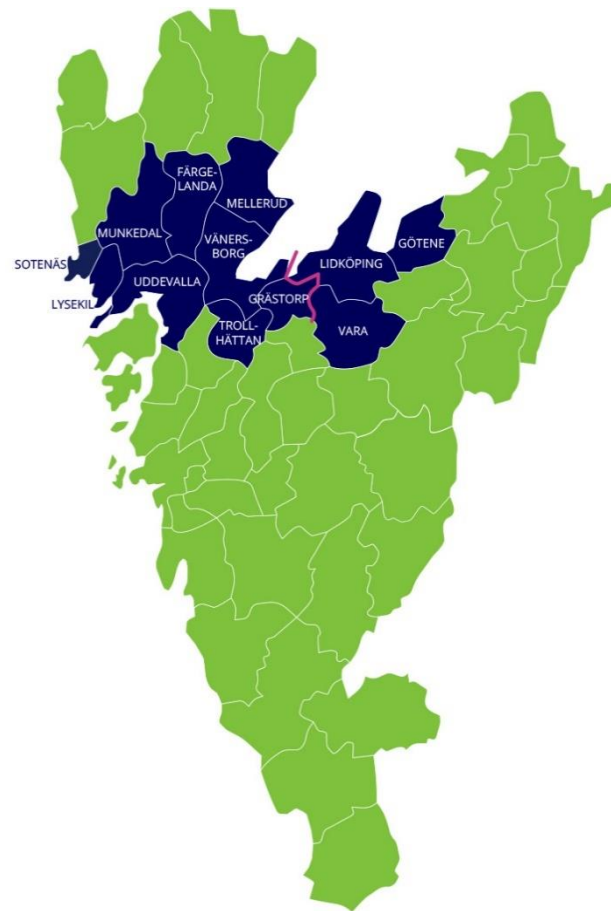

Trollhättan

- Färgelanda
- Grästorp
- Lysekil
- Mellerud
- Munkedal
- Sotenäs
- Trollhättan
- Uddevalla
- Vänersborg

Lidköping

- Götene
- Lidköping
- Vara

Oskarshamn

- Högsby
- Mönsterås
- Oskarshamn

Blekinge

- Karlshamn
- Karlskrona
- Olofström
- Ronneby

REGION NORD

Leveransområde Umeå

Kommuner

- Bjurholm
- Nordmaling
- Robertsfors
- Umeå
- Vindeln
- Vännäs

REGION MITT

Leveransområde Västerås

Kommuner

- Arboga
- Hallstahammar
- Kungsör
- Köping
- Sala
- Surahammar
- Västerås

REGION VÄST

Leveransområde Trollhättan

Kommuner

- Färgelanda
- Grästorp
- Lysekil
- Mellerud
- Munkedal
- Sotenäs
- Trollhättan
- Uddevalla
- Vänersborg

Leveransområde Lidköping

Kommuner

- Götene
- Lidköping
- Vara

REGION ÖST

Leveransområde Oskarshamn

Kommuner

- Högsby
- Mönsterås
- Oskarshamn

REGION SYD