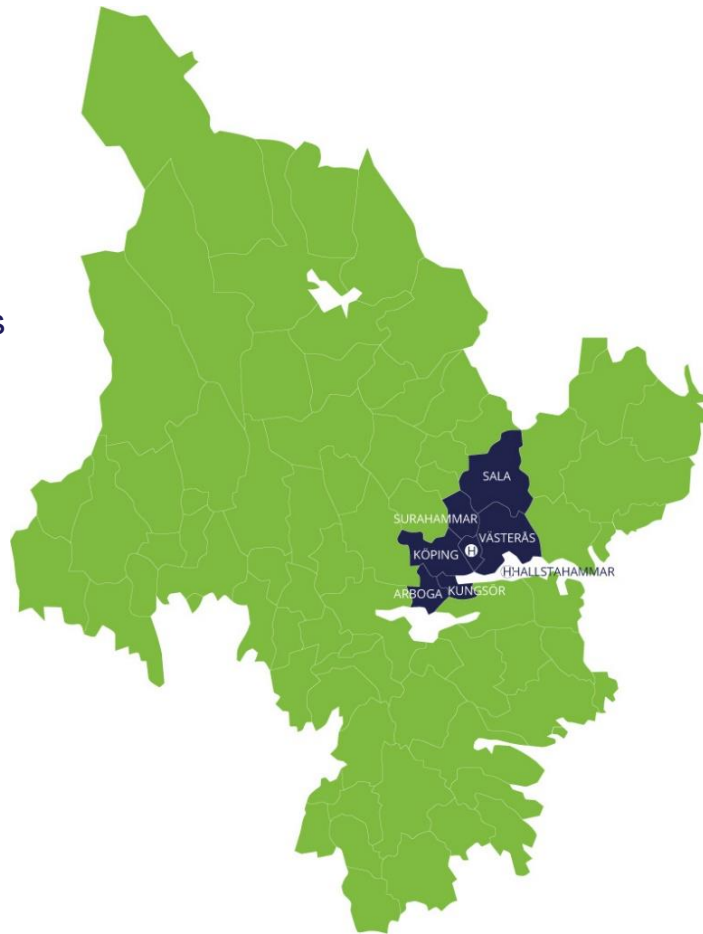

Trollhättan

- Färgelanda
- Grästorp
- Lysekil
- Mellerud
- Munkedal
- Sotenäs
- Trollhättan
- Uddevalla
- Vänersborg

Lidköping

- Götene
- Lidköping
- Vara

Oskarshamn

- Högsby
- Mönsterås
- Oskarshamn

Blekinge

- Karlshamn
- Karlskrona
- Olofström
- Ronneby

REGION NORD

Leveransområde Umeå

Kommuner

- Bjurholm
- Nordmaling
- Robertsfors
- Umeå
- Vindeln
- Vännäs

REGION MITT

Leveransområde Västerås

Kommuner

- Arboga
- Hallstahammar
- Kungsör
- Köping
- Sala
- Surahammar
- Västerås

REGION VÄST

Leveransområde Trollhättan

Kommuner

- Färgelanda
- Grästorp
- Lysekil
- Mellerud
- Munkedal
- Sotenäs
- Trollhättan
- Uddevalla
- Vänersborg

Leveransområde Lidköping

Kommuner

- Götene
- Lidköping
- Vara

REGION ÖST

Leveransområde Oskarshamn

Kommuner

- Högsby
- Mönsterås
- Oskarshamn

REGION SYD