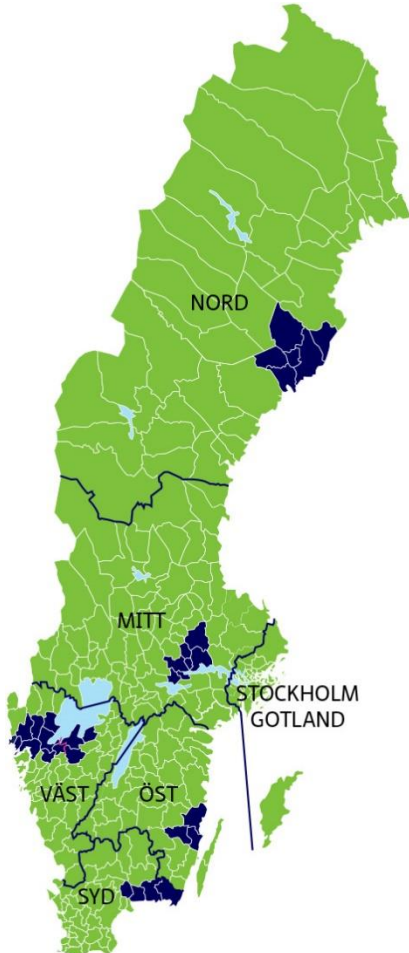

Kundval Rusta och matcha

Leveransområden och medverkande kommuner

Umeå

- Bjurholm
- Nordmaling
- Robertsfors
- Umeå
- Vindeln
- Vännäs

Västerås

- Arboga
- Hallstahammar
- Kungsör
- Köping
- Sala
- Surahammar
- Västerås

Trollhättan

- Färgelanda
- Grästorp
- Lysekil
- Mellerud
- Munkedal
- Sotenäs
- Trollhättan
- Uddevalla
- Vänersborg

Lidköping

- Götene
- Lidköping
- Vara

Oskarshamn

- Högsby
- Mönsterås
- Oskarshamn

Blekinge

- Karlshamn
- Karlskrona
- Olofström
- Ronneby